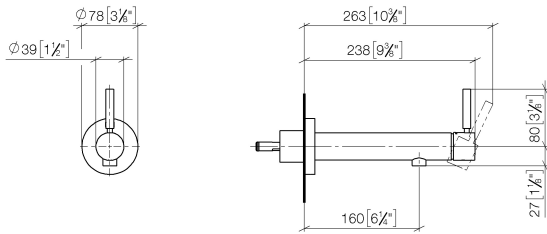

**META Mitigeur monocommande de lavabo mural sans garniture d'écoulement -
Champagne brossé (Or 22cts)**

META

36 804 661

- saillie 160 mm
- bec déverseur fixe
- jet circulaire enrichi en air
- diamètre de percement 60 mm
- rosace Ø 78 mm
- débit maxi. 5,7 l/min
- sans plomb
- avec fixation unique
- Ce produit contribue au respect des exigences des systèmes d'évaluation des bâtiments écologiques, par exemple LEED®, BREEAM®, DGNB

36 804 661
mm [inches]

Diagramme de débit

36 804 661
Les pièces pour les
autres finitions
peuvent être
trouvées ici : Chrome

Liste des pièces de rechange

N°	Article Numéro	Désignation	Fréquence de montage	Délai de livraison
1	09 24 77 002 90	écrou	1	2
2	90 31 11 030 00 90	tige	3	2
3	09 21 02 128 90	douille	1	2
4	09 14 10 139 90	joint	2	2
5	09 24 04 210 10 90	raccord à vis	1	2
6	90 14 10 063 00 90	joint	1	2
7	09 27 88 009-46	rosace	1	60
8	09 31 11 144 90	tige	1	2
9	90 15 05 044 00 90	cartouche	1	2
10	90 28 10 148 00 90	accessoires	1	2
11	09 24 04 266 90	écrou	1	2
12	09 14 10 120 90	joint	1	2
13	09 28 30 043-46	hotte	1	60
14	90 20 66 024 00-46	poignée	1	30
15	90 23 01 168 00-46	mousseur	1	30